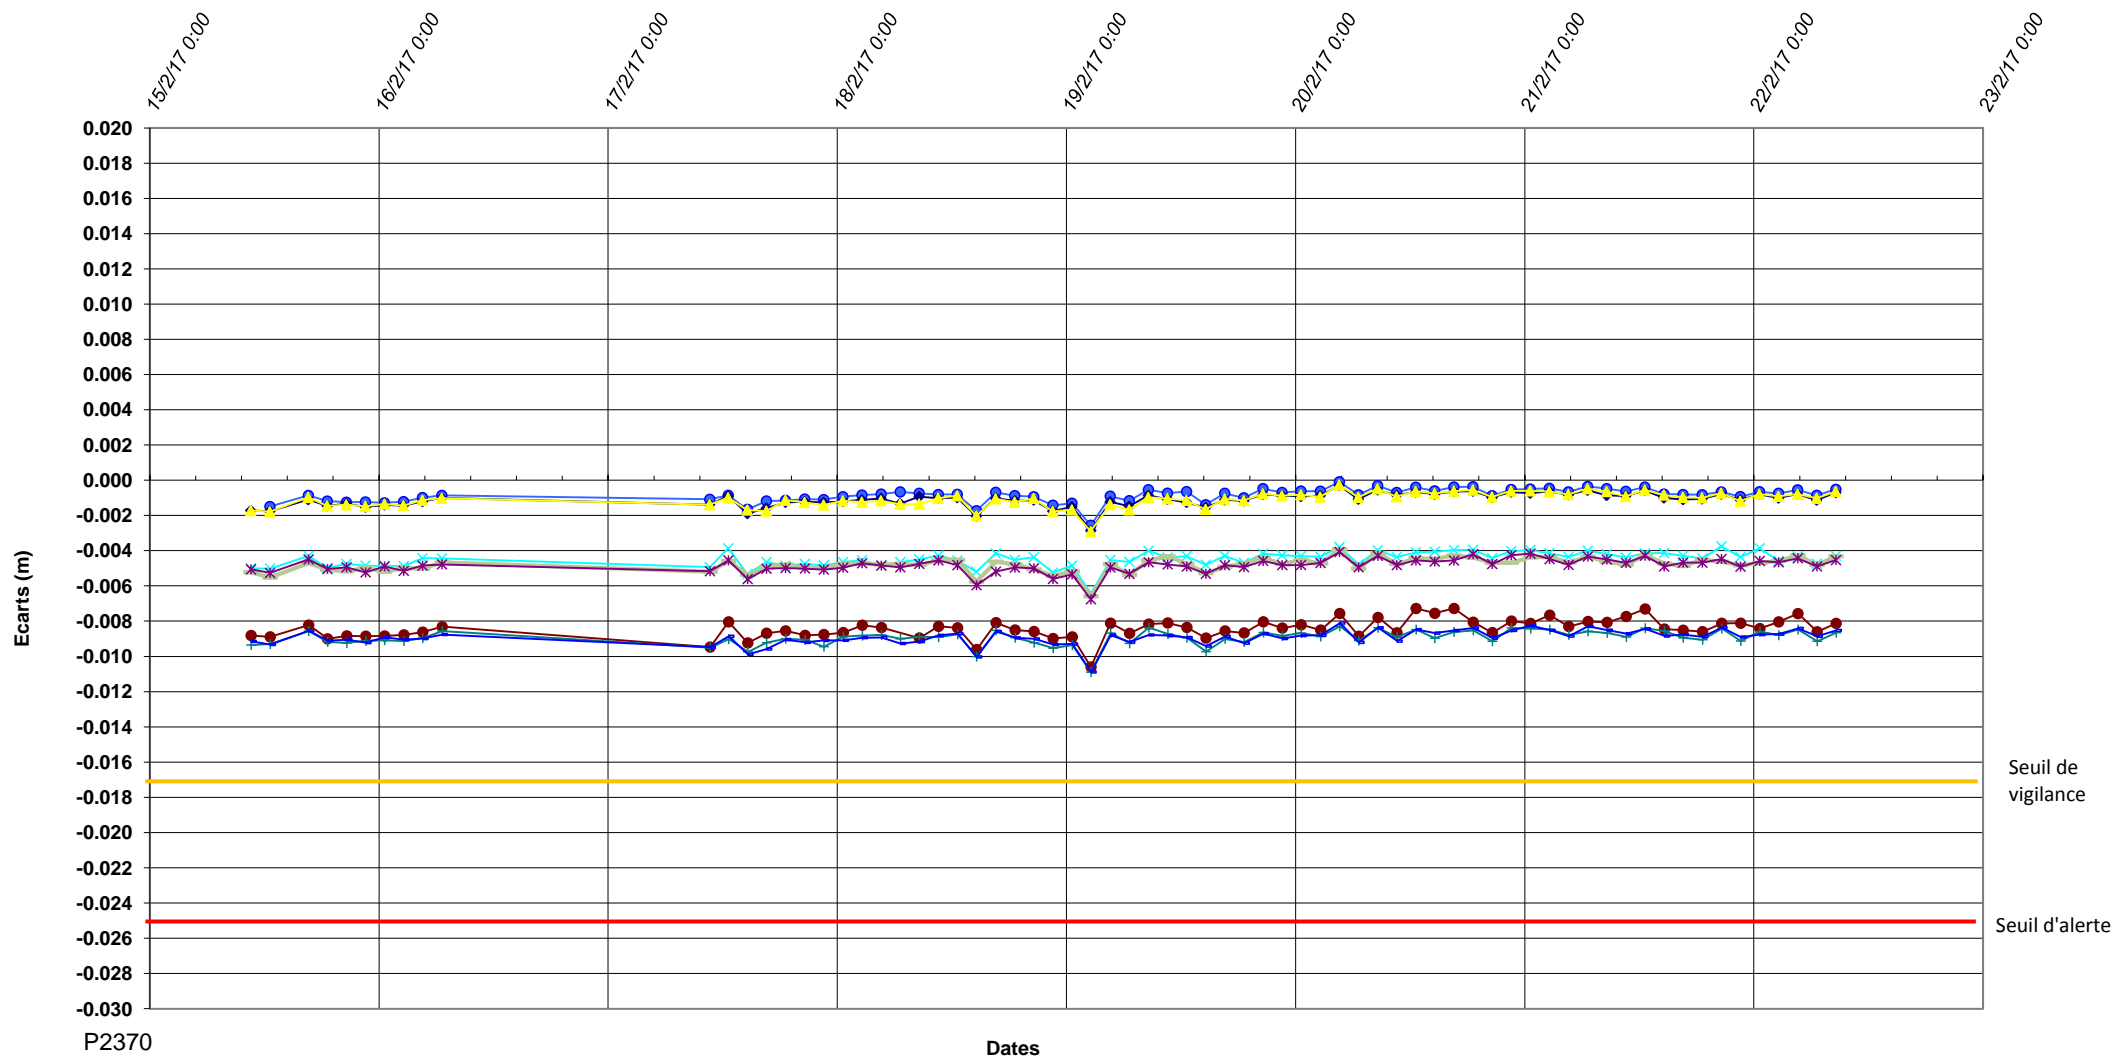

P2370-Prolongement Ligne M4-lot 2-Delta Z

P2370

Dates